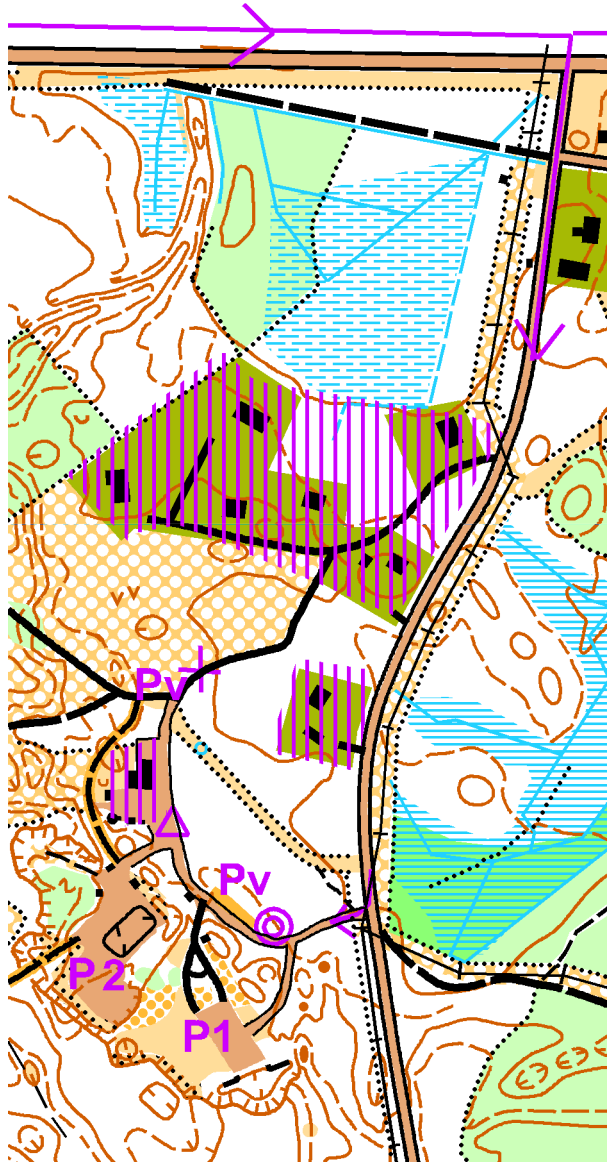

Joensuun Seudun Rastit 18.7.2017

Joensuu 18 km Iiomantsi

Joen Suunta r.y

**Pysäköinnissä noudatetaan
pysäköinnin ohjaajan ohjeita
Ensin pysäköidään P1,
sitten P2 ja P varapaikat**

**HUOM !
TALON PIHAAN
PYSÄKÖINTI
KIELLETTY**