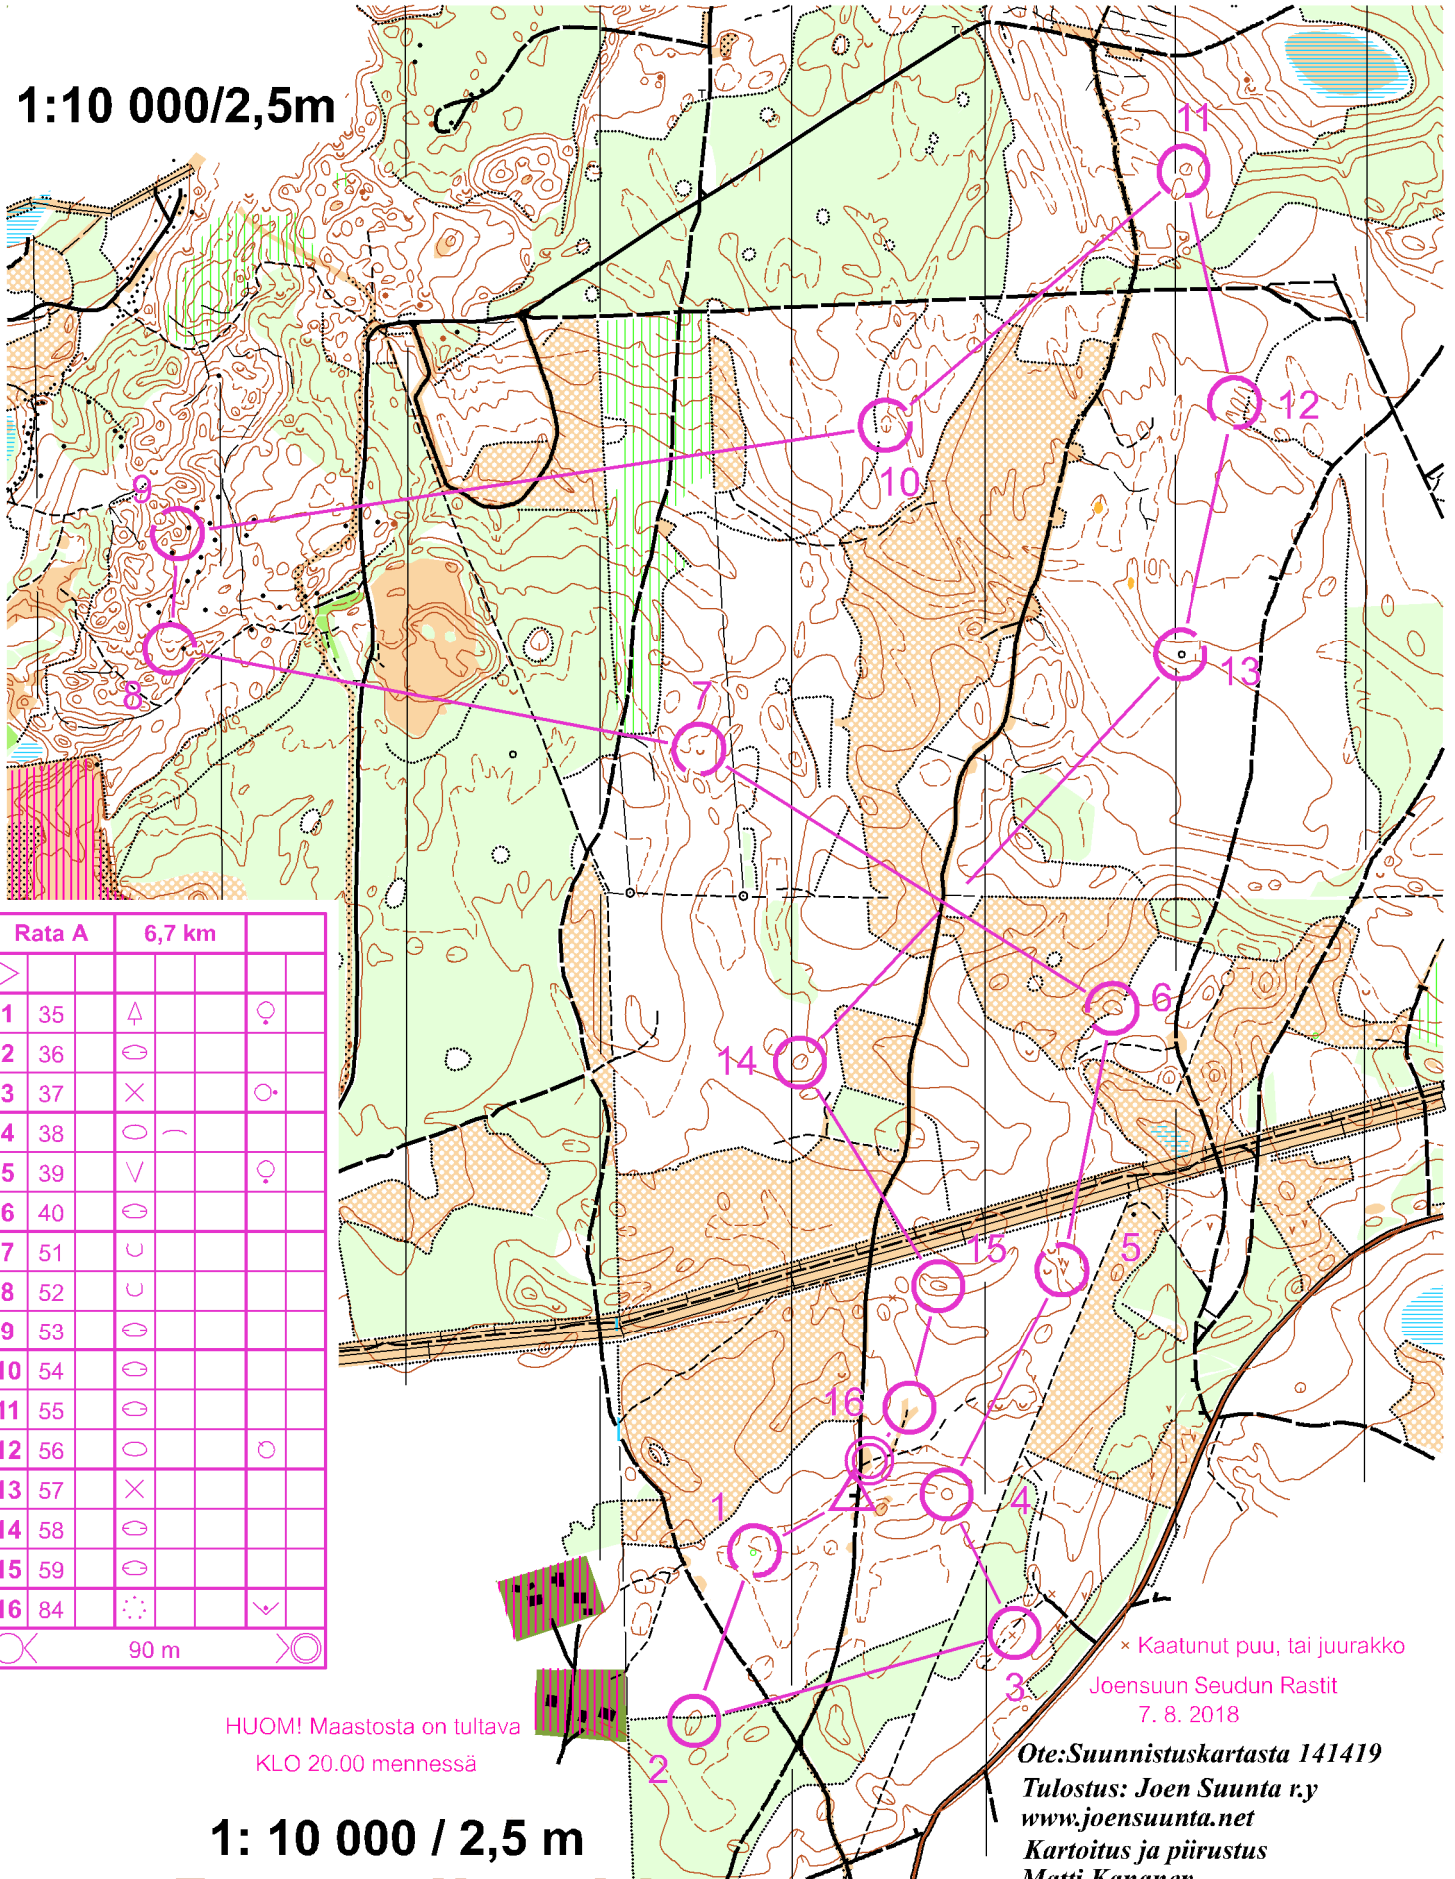

HUOM! tällä alueella oli hakkuut kynnessä.

1:10 000/2,5m

Rata A		6,7 km	
1	35	△	♀
2	36	⊖	
3	37	×	♂
4	38	○	
5	39	∇	♀
6	40	⊖	
7	51	∪	
8	52	∪	
9	53	⊖	
10	54	⊖	
11	55	⊖	
12	56	○	♂
13	57	×	
14	58	⊖	
15	59	⊖	
16	84	⊖	∇

○ 90 m ○

HUOM! Maastosta on tullava
KLO 20.00 mennessä

1: 10 000 / 2,5 m

Puntarikoski

Rata B 38, 39, 40, 51, 52, 53, 54, 57, 58, 59, 84

× Kaatunut puu, tai juurakko
Joensuun Seudun Rastit
7. 8. 2018

Ote: Suunnistuskartasta 141419
Tulostus: Joen Suunta r.y
www.joensuunta.net
Kartoitus ja piirustus
Matti Kananen
Päivitys 2018/8