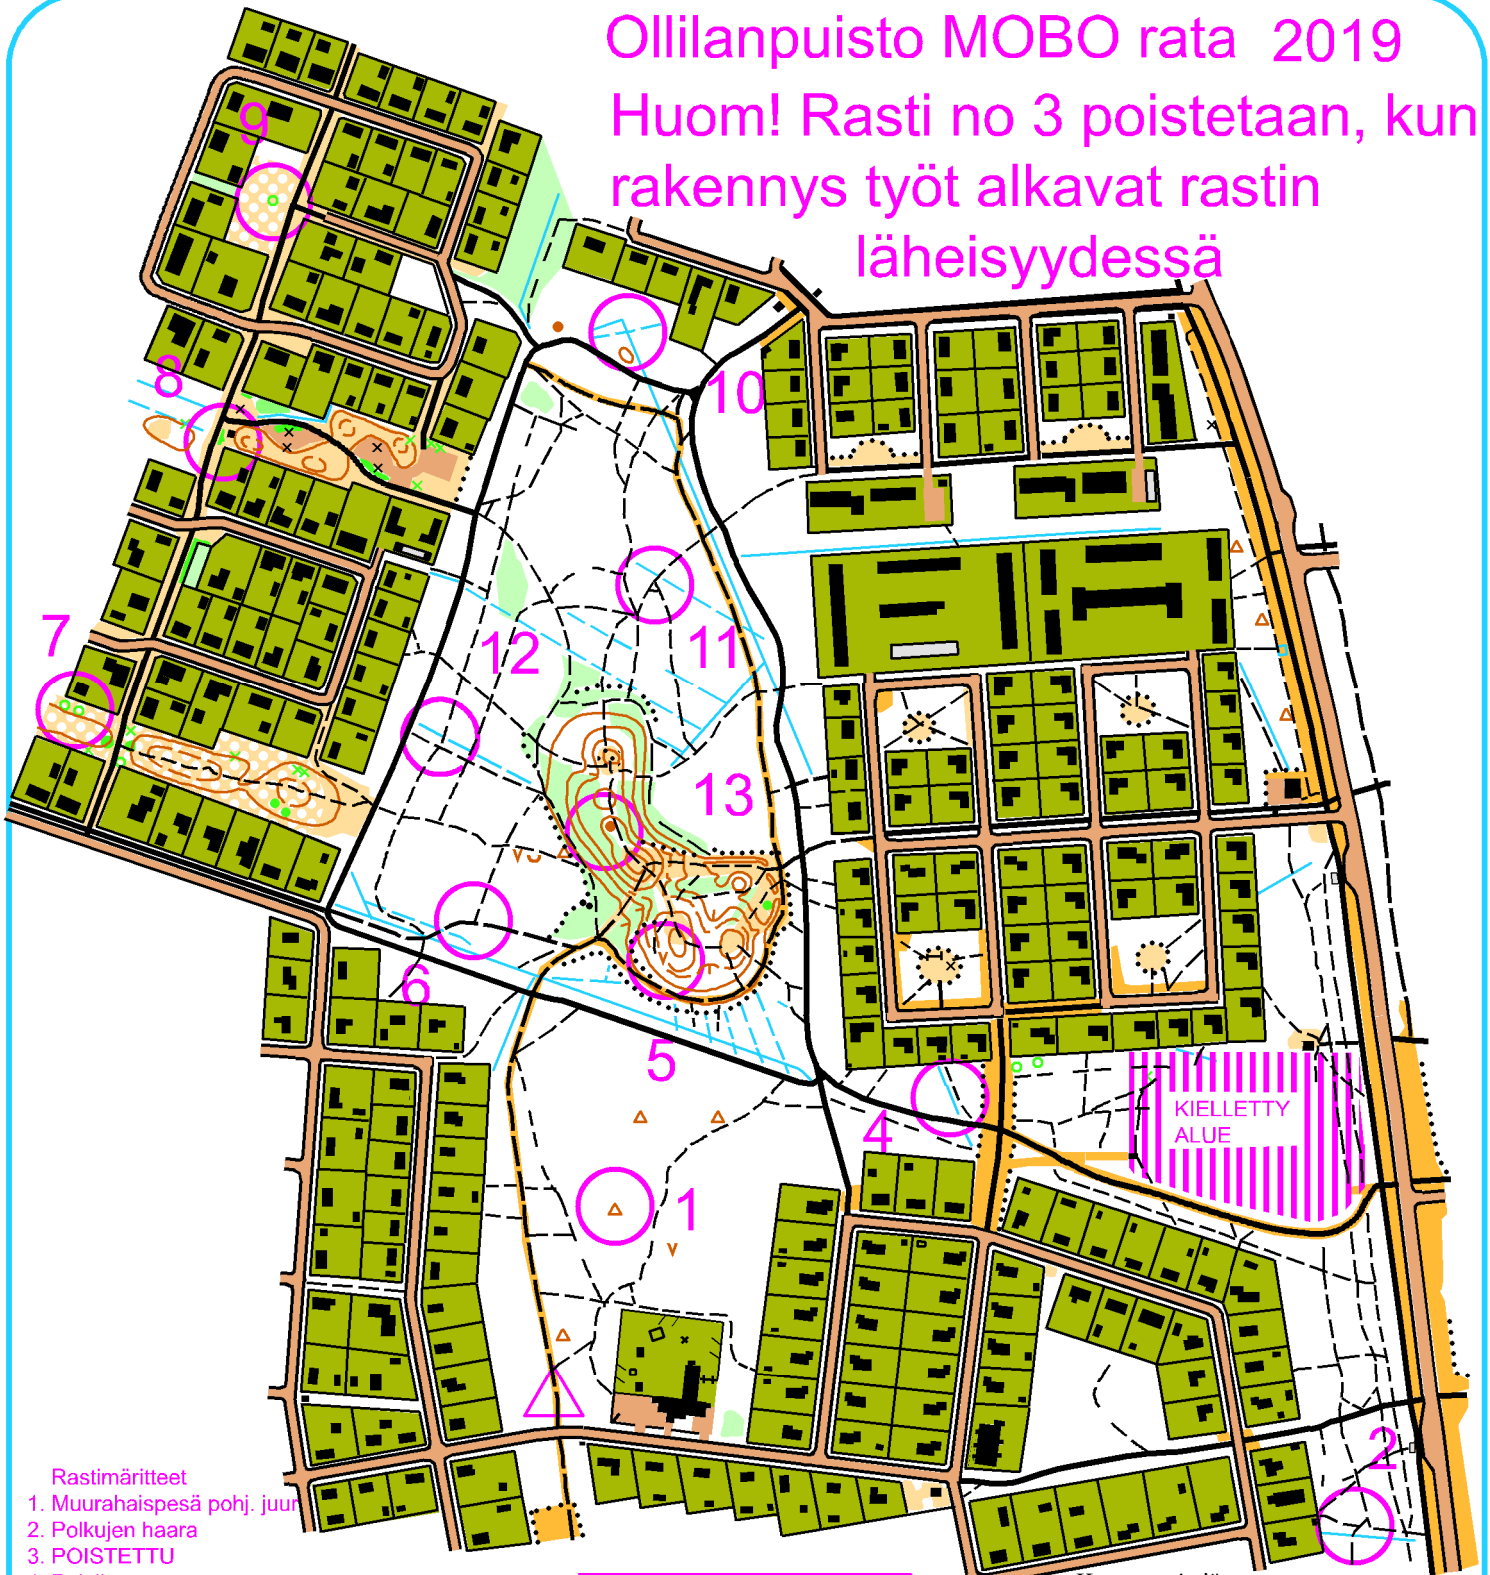

Ollilanpuisto MOBO rata 2019

Huom! Rasti no 3 poistetaan, kun rakennus työt alkavat rastin läheisyydessä

Rastimäritteet

1. Muurahaispesä pohj. juur.
2. Polkujen haara
3. POISTETTU
4. Polulla
5. Kuoppa itäreuna
6. Polkujen haara
7. Puu länsisivu
8. Tiheikkö eteläsivu
9. Puu länsisivu
10. Ojien risteys
11. Polkujen risteys
12. Polun ja ojan risteys
13. Kumpare länsi juuri

Paperi kartta on tulostettavissa
www.joensuunta.net

© Joen Suunta r.y.

MITTAKAAVA 1:5 000 / 2,5 m

OLLILANPUISTO
 JOENSUU / MUTALA

Opetuskartta 181410

Kartoitus, ATK piirustus ja päivitys 2018
 Matti Kananen p. 050 4016146

Karttamerkejä

- Polku, heikkopolku
- Pyörätie, jalkakäytävä
- Maantie, katu
- Korkeuskäyrä, apuk.
- Kumpare, suppa
- Kuoppa, m.pesä, puu.
- Oja, heikko-oja, kaivo
- Vesistö, suo, soistuva
- Rakennus
- Kivi, erikoinen kohde
- Avoin alue, pihamaa
- Kulkua hidastavaa

12	13									
1	2	3	4	5	6	7	8	9	10	11